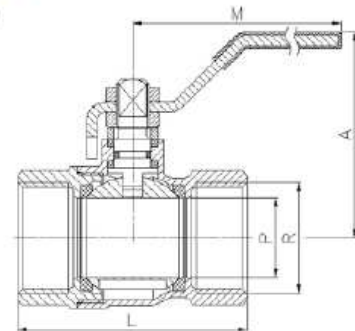

SKŁADY „ŻELIWIARZ”

1. 297. I. CENNIK PODSTAWOWY SIECI GAZOWE

KUREK KULOWY W MOSIĘŻNY 3029 KARTA A

EDYCJA I 2013. STAN NA DZIEŃ 2013.01.01

Características

1. Válvula esfera de latón PN-25, paso total
2. Construcción en latón según DIN 17660
3. Extremos roscados gas hembra-hembra según ISO 228/1
4. Accionamiento mediante palanca
5. Temperatura máxima 180 °C

Features

1. Brass ball valve PN-25, full bore
2. Brass according to DIN 17660
3. Thread ends gas female-female according to ISO 228/1
4. Working by means of handle
5. Max. Temperature 180 °C

INFORMACJE TECHNICZNE ORAZ WYCENY INWESTYCYJNE U NASZYCH DORADCÓW