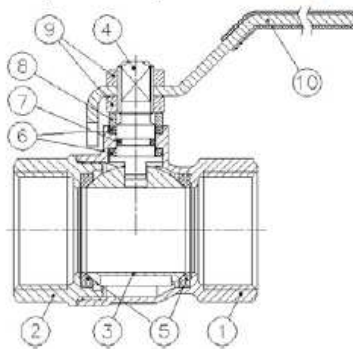

SKŁADY „ŻELIWIARZ”

1. 297. I. CENNIK PODSTAWOWY SIECI GAZOWE

KUREK KULOWY W MOSIĘŻNY 3029 KARTA A

EDYCJA I 2013. STAN NA DZIEŃ 2013.01.01

Características

1. Válvula esfera de latón PN-25, paso total
2. Construcción en latón según DIN 17660
3. Extremos roscados gas hembra-hembra según ISO 228/1
4. Accionamiento mediante palanca
5. Temperatura máxima 180 °C

Features

1. Brass ball valve PN-25, full bore
2. Brass according to DIN 17660
3. Thread ends gas female-female according to ISO 228/1
4. Working by means of handle
5. Max. Temperature 180 °C

INFORMACJE TECHNICZNE ORAZ WYCENY INWESTYCYJNE U NASZYCH DORADCÓW